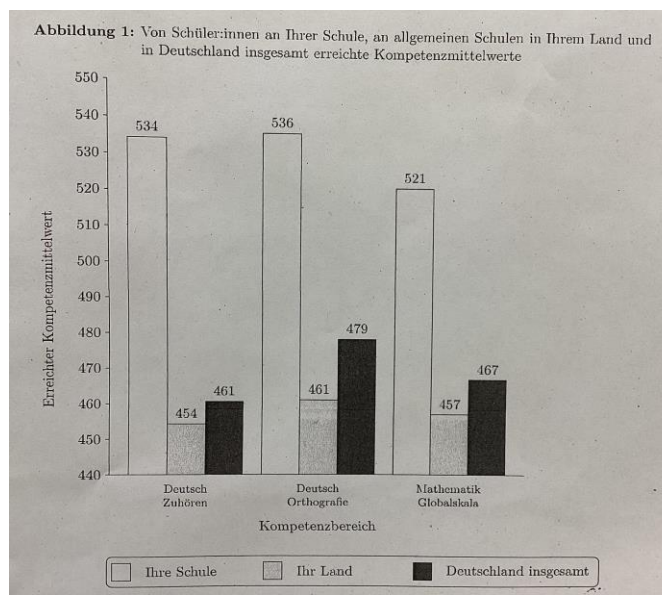

Grundschule Pye sticht beim IQB-Bildungstrend positiv heraus

Sie haben es vielleicht im letzten Herbst in den Medien gehört, dass die Schülerleistungen in Deutschland in den letzten Jahren deutlich nachgelassen haben. **Nicht so in unserer Schule!** Wir haben an der IQB-Erhebung 2021 teilgenommen und überdurchschnittlich gut abgeschnitten. Wir sind sehr stolz! Für nähere Informationen wählen Sie gerne den nachfolgenden Link an:

<https://download.iea-hamburg.org/bildungstrend/primar2021/Schulrueckmeldung_541179ta.pdf>

Wir erhalten Ende Februar die Auszeichnung „Verbraucherschule Gold 2022-2024“

Diese Auszeichnung erhalten wir als eine von deutschlandweit 69 Schulen. Um diese Auszeichnung bewerben sich Schulen, die ihre Schüler*innen umfassend in dem Themen Verbraucherbildung, Nachhaltigkeit, Finanzen und Ernährung bilden. Ein Kurzauszug aus dem Feedback der Jury:

„Ihre Schule beeindruckt mit strukturierten und weitreichenden Maßnahmen, insbesondere im Bereich Nachhaltigkeit, aber immer auch mit Bezug zu weiteren Themen der Verbraucherbildung [...] und Ernährung. [...] Damit wird die Selbstwirksamkeit gestärkt [...]“

Wie machen wir das? Mülltrennung, Energieberatung, gesundes Frühstück, Zahngesundheit, Nachhaltigkeit im Sachunterricht u.v.m. Ab Anfang März informieren wir dazu ausführlich auf unserer Schulhomepage.

Unser Schulergebnis:

Unsere neuen Unterrichtszeiten

Zeit	Jg 1-2	Jg 3-4
Ab 7.45 h	Offenes Ankommen	
8.00-9.30 h	1. + 2. Stunde	
9.30-9.50 h	1. große Pause	Lernzeit Jg. 3-4
9.50-10.05 h	Frühstückspause	
10.05-10.25 h	Lernzeit Jg. 1-2	1. große Pause
10.25-11.55 h	3. + 4. Stunde	
11.55-12.15 h	2. große Pause	
12.15-13.00 h	Betreuung / 5. Std	5. Stunde

Förderverein Jahreshauptversammlung

Unser Förderverein der Grundschule Pye lädt zur Jahreshauptversammlung ein:

am: Dienstag, 07.02.2023

Ort: Grundsch. Pye (Lehrerzimmer)

Beginn: 19 Uhr

Alle Mitglieder sind herzlich eingeladen!

Termine

20.02.: Rosenmontag

21.02.: Unterrichtsfrei wg. Schulinterner Lehrerfortbildung (Betreuung wird gewährleistet)

08.03.: Fußball-Schnupper-Abzeichen (Jg. 1+2)